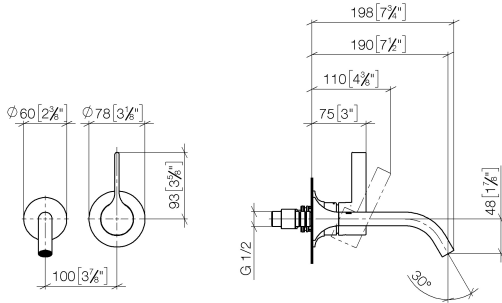

VAIA Waschtisch-Wand-Einhandbatterie ohne Ablaufgarnitur - Messing gebürstet (23kt Gold)

VAIA

36 860 809

- Ausladung 190 mm
- starrer Auslauf
- runder luftangereicherter Strahl
- Bohrungsdurchmesser Auslauf 37 mm
- Bohrungsdurchmesser Einhandbatterie 57 mm
- Rosette für Einhandbatterie Ø 78 mm
- Rosette für Auslauf Ø 60 mm
- Durchfluss max. 5,7 l/min
- bleifrei
- Dieses Produkt leistet einen Beitrag zur Erfüllung der Vorgaben von nachhaltigen Gebäudezertifizierungen, z.B. LEED®, BREEAM®, DGNB

Benötigtes Zubehör

- UP-Wand-Einhandbatterie Mischer rechts -** 35 816 970 90
- **ACHTUNG:** Nicht für UP-Montage geeignet. Anschluss über Eckventile, Befestigung über Verschraubung mit der Rückwand.

Benötigtes Zubehör

- UP-Wand-Einhandbatterie -** 35 860 970 90
- Max. Einbautiefe 95 mm
 - Min. Einbautiefe 80 mm

VAIA Waschtisch-Wand-Einhandbatterie ohne Ablaufgarnitur - Messing gebürstet (23kt Gold)

VAIA

36 860 809
mm [inches]

Durchflussdiagramm

Wurfweitendiagramm

Zertifikate

DVGW_DW- WRAS_2107018. LGA_29898.
6512DN0435.

36 860 809

Ersatzteilstückliste

Nr.	Artikelnummer	Benennung	Verbaumenge	Lieferzeit
1	09 24 03 072 10 90	Nippel	1	2
2	13 800 809-28	VAIA Waschtisch-Wand-Auslauf ohne Ablaufgarnitur - Messing gebürstet (23kt Gold)	1	20
3	09 20 80 021-28	Griff	1	20
4	90 31 11 063 00 90	Stift	1	2
5	90 31 20 087 00-28	Stopfen	1	20
6	09 11 02 288-28	Haube	1	20
7	90 27 80 012 00-28	Rosette	1	20
8	90 15 05 064 01 90	Kartusche	1	2
9	90 30 09 064 00 90	Schlüssel	1	2