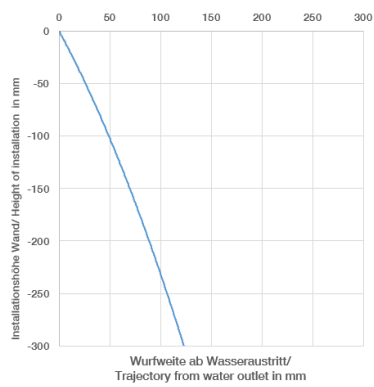

- UP-Wand-Einhandbatterie -** 35 860 970 90
- Max. Einbautiefe 95 mm
 - Min. Einbautiefe 80 mm

VAIA Waschtisch-Wand-Einhandbatterie ohne Ablaufgarnitur - Messing gebürstet (23kt Gold)

VAIA

36 860 809
mm [inches]

Durchflussdiagramm

Wurfweitendiagramm

Zertifikate

DVGW_DW- WRAS_2107018. LGA_29898.
6512DN0435.

36 860 809

Ersatzteilstückliste

Nr.	Artikelnummer	Benennung	Verbaumenge	Lieferzeit
1	09 24 03 072 10 90	Nippel	1	2
2	13 800 809-28	VAIA Waschtisch-Wand-Auslauf ohne Ablaufgarnitur - Messing gebürstet (23kt Gold)	1	20
3	09 20 80 021-28	Griff	1	20
4	90 31 11 063 00 90	Stift	1	2
5	90 31 20 087 00-28	Stopfen	1	20
6	09 11 02 288-28	Haube	1	20
7	90 27 80 012 00-28	Rosette	1	20
8	90 15 05 064 01 90	Kartusche	1	2
9	90 30 09 064 00 90	Schlüssel	1	2