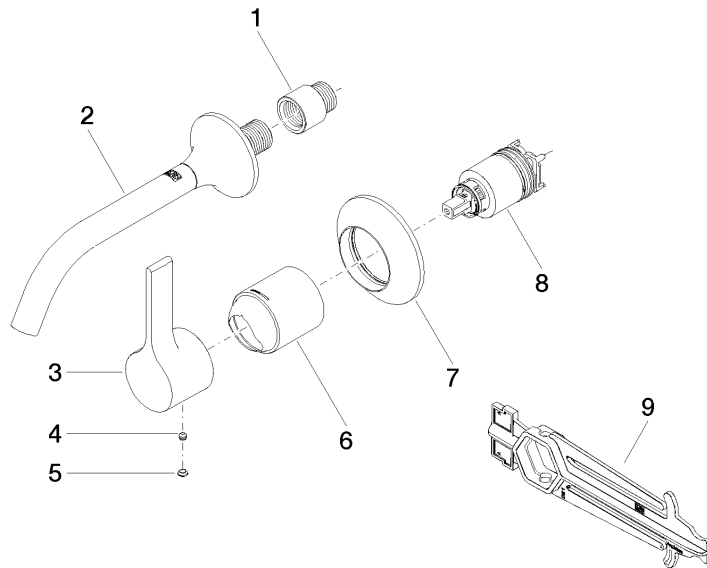

VAIA Waschtisch-Wand-Einhandbatterie ohne Ablaufgarnitur - Messing gebürstet (23kt Gold)

VAIA

36 860 809

- Ausladung 190 mm
- starrer Auslauf
- runder luftangereicherter Strahl
- Bohrungsdurchmesser Auslauf 37 mm
- Bohrungsdurchmesser Einhandbatterie 57 mm
- Rosette für Einhandbatterie Ø 78 mm
- Rosette für Auslauf Ø 60 mm
- Durchfluss max. 5,7 l/min
- bleifrei
- Dieses Produkt leistet einen Beitrag zur Erfüllung der Vorgaben von nachhaltigen Gebäudezertifizierungen, z.B. LEED®, BREEAM®, DGNB

Benötigtes Zubehör

- UP-Wand-Einhandbatterie Mischer rechts -** 35 816 970 90
- **ACHTUNG:** Nicht für UP-Montage geeignet. Anschluss über Eckventile, Befestigung über Verschraubung mit der Rückwand.

Benötigtes Zubehör

- UP-Wand-Einhandbatterie -** 35 860 970 90
- Max. Einbautiefe 95 mm
 - Min. Einbautiefe 80 mm

VAIA Waschtisch-Wand-Einhandbatterie ohne Ablaufgarnitur - Messing gebürstet (23kt Gold)

VAIA

36 860 809
mm [inches]

Durchflussdiagramm

Wurfweitendiagramm

Zertifikate

DVGW_DW- WRAS_2107018. LGA_29898.
6512DN0435.

36 860 809

Ersatzteilstückliste

Nr.	Artikelnummer	Benennung	Verbaumenge	Lieferzeit
1	09 24 03 072 10 90	Nippel	1	2
2	13 800 809-28	VAIA Waschtisch-Wand-Auslauf ohne Ablaufgarnitur - Messing gebürstet (23kt Gold)	1	20
3	09 20 80 021-28	Griff	1	20
4	90 31 11 063 00 90	Stift	1	2
5	90 31 20 087 00-28	Stopfen	1	20
6	09 11 02 288-28	Haube	1	20
7	90 27 80 012 00-28	Rosette	1	20
8	90 15 05 064 01 90	Kartusche	1	2
9	90 30 09 064 00 90	Schlüssel	1	2